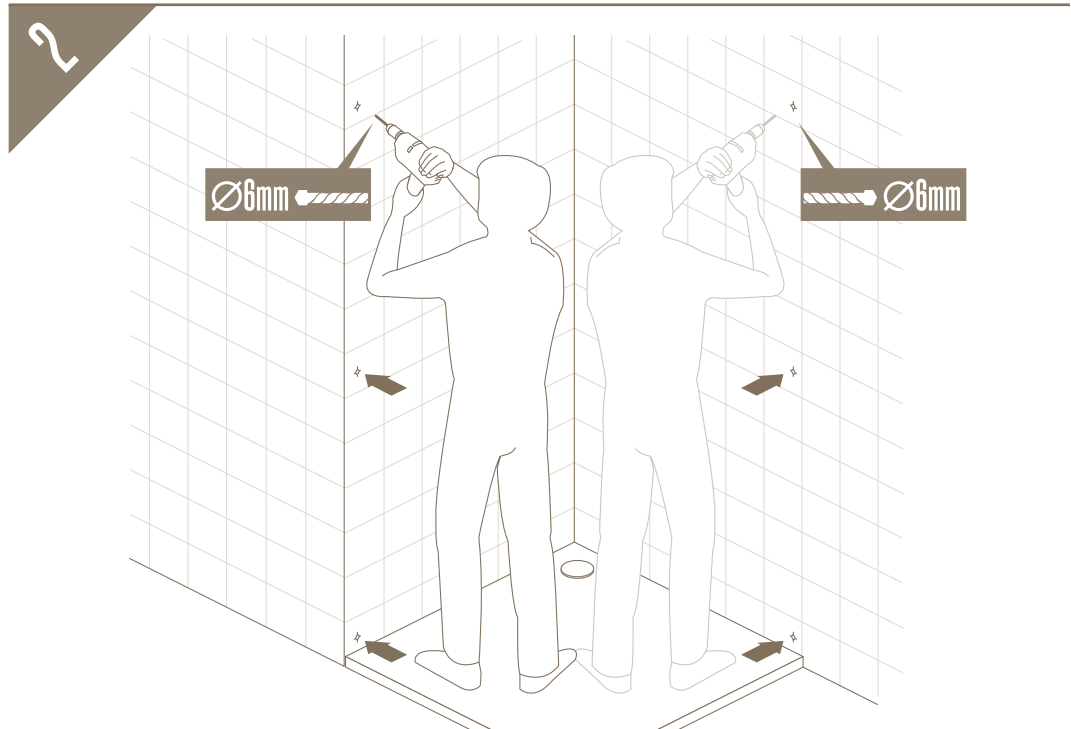

Corin mod. 2900/2901 - 02/12

D-LINE

Assembling instructions
Notices de pose
Istruzioni di montaggio
Montage voorschrift

2900-2901

Corin

Corin

11

13

12

14

Attenzione
 Siliconare solo all'esterno
 Attention
 Siliconer seulement a l'exterieur
 Attention
 Seal only outside
 Attention
 Alleen aan buitenzijde afkitten
 Achtung
 Silikon nur auf der aussenseite
 Atención
 Siliconar solo por el exterior