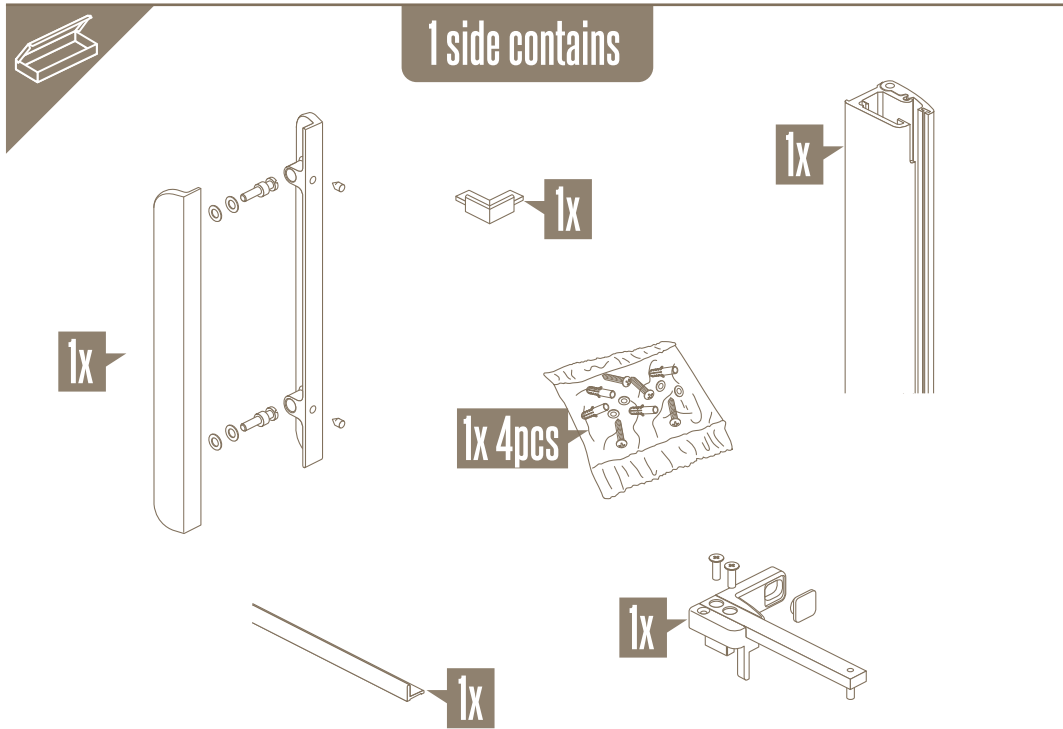

Corin mod. 2900/2901 - 02/12

D-LINE

Assembling instructions
Notices de pose
Istruzioni di montaggio
Montage voorschrift

2900-2901

Corin

Corin

11

13

12

14

Attenzione
 Siliconare solo all'esterno
 Attention
 Siliconer seulement a l'exterieur
 Attention
 Seal only outside
 Attention
 Alleen aan buitenzijde afkitten
 Achtung
 Silikon nur auf der aussenseite
 Atención
 Siliconar solo por el exterior