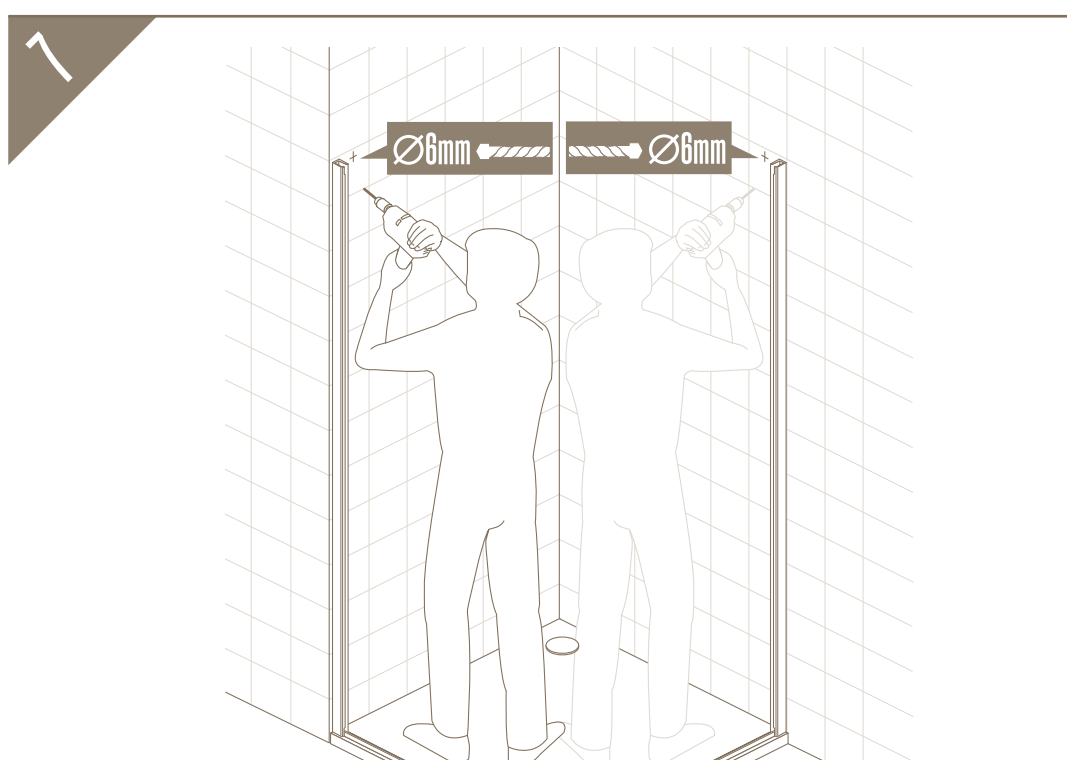

Corin mod. 2900/2901 - 02/12

D-LINE

Assembling instructions
Notices de pose
Istruzioni di montaggio
Montage voorschrift

2900-2901

Corin

Corin

11

13

12

14

Attenzione
 Siliconare solo all'esterno
 Attention
 Siliconer seulement a l'exterieur
 Attention
 Seal only outside
 Attention
 Alleen aan buitenzijde afkitten
 Achtung
 Silikon nur auf der aussenseite
 Atención
 Siliconar solo por el exterior