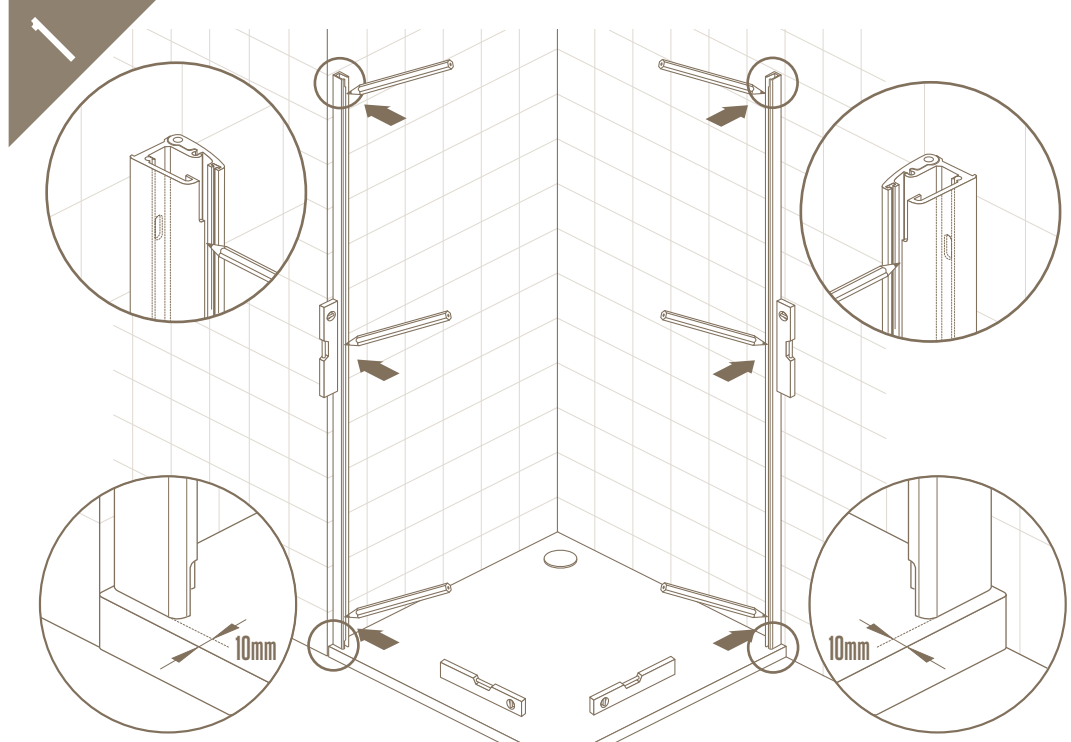

Corin mod. 2900/2901 - 02/12

D-LINE

Assembling instructions
Notices de pose
Istruzioni di montaggio
Montage voorschrift

2900-2901

Corin

Corin

11

13

12

14

Attenzione
 Siliconare solo all'esterno
 Attention
 Siliconer seulement a l'exterieur
 Attention
 Seal only outside
 Attention
 Alleen aan buitenzijde afkitten
 Achtung
 Silikon nur auf der aussenseite
 Atención
 Siliconar solo por el exterior