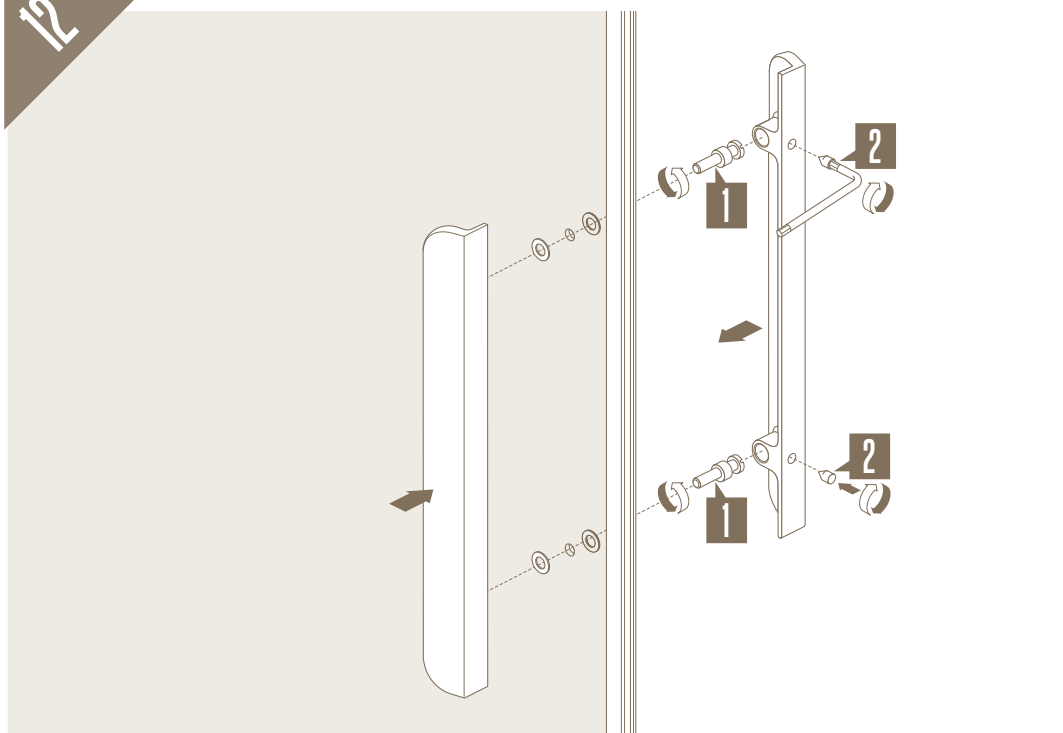

Corin mod. 2900/2901 - 02/12

D-LINE

Assembling instructions
Notices de pose
Istruzioni di montaggio
Montage voorschrift

2900-2901

Corin

Corin

11

13

12

14

Attenzione
 Siliconare solo all'esterno
 Attention
 Siliconer seulement a l'exterieur
 Attention
 Seal only outside
 Attention
 Alleen aan buitenzijde afkitten
 Achtung
 Silikon nur auf der aussenseite
 Atención
 Siliconar solo por el exterior