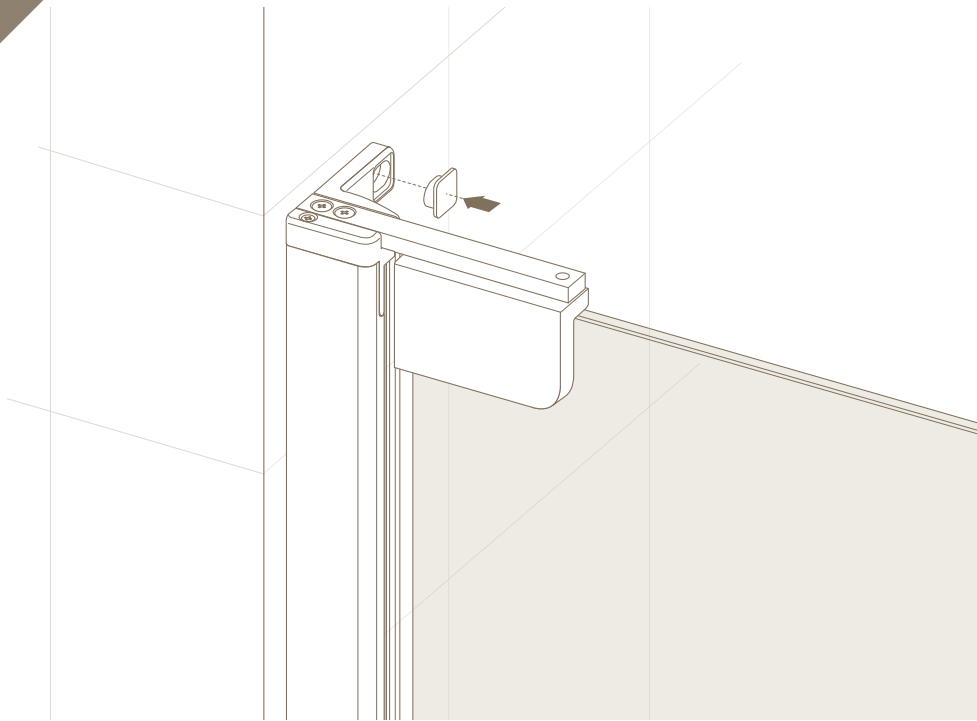

Corin mod. 2900/2901 - 02/12

D-LINE

Assembling instructions
Notices de pose
Istruzioni di montaggio
Montage voorschrift

2900-2901

Corin

Corin

11

13

12

14

Attenzione
 Siliconare solo all'esterno
 Attention
 Siliconer seulement a l'exterieur
 Attention
 Seal only outside
 Attention
 Alleen aan buitenzijde afkitten
 Achtung
 Silikon nur auf der aussenseite
 Atención
 Siliconar solo por el exterior