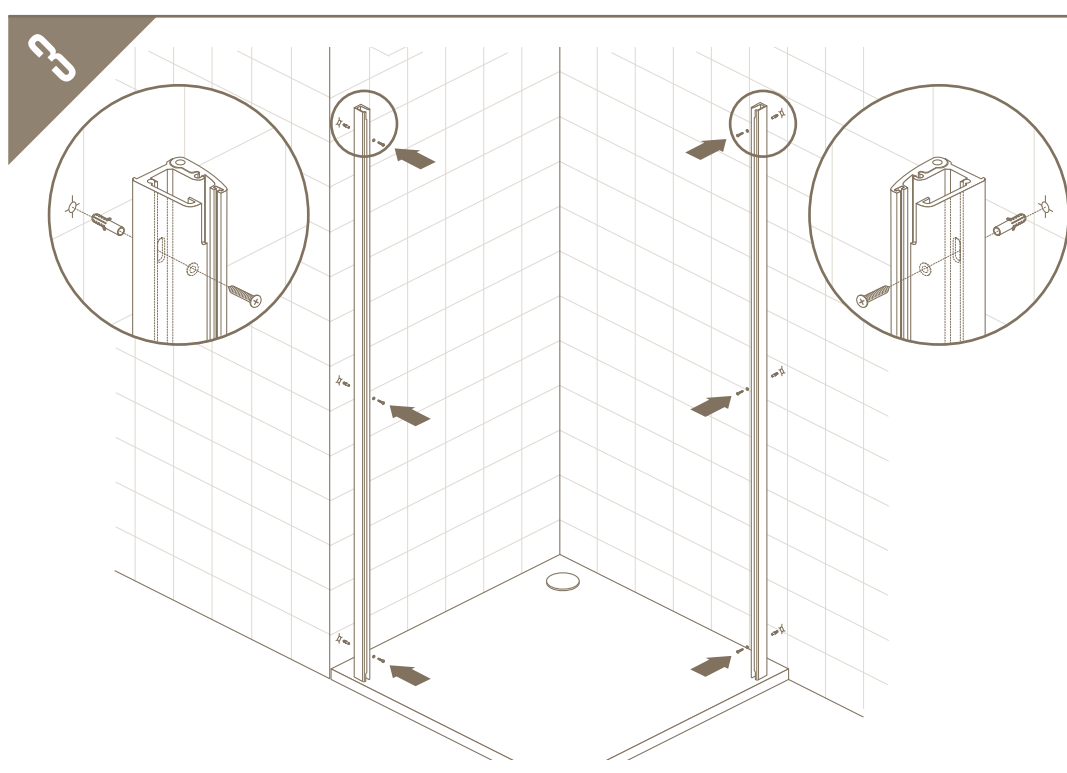

Corin mod. 2900/2901 - 02/12

D-LINE

Assembling instructions
Notices de pose
Istruzioni di montaggio
Montage voorschrift

2900-2901

Corin

Corin

11

13

12

14

Attenzione
 Siliconare solo all'esterno
 Attention
 Siliconer seulement a l'exterieur
 Attention
 Seal only outside
 Attention
 Alleen aan buitenzijde afkitten
 Achtung
 Silikon nur auf der aussenseite
 Atención
 Siliconar solo por el exterior