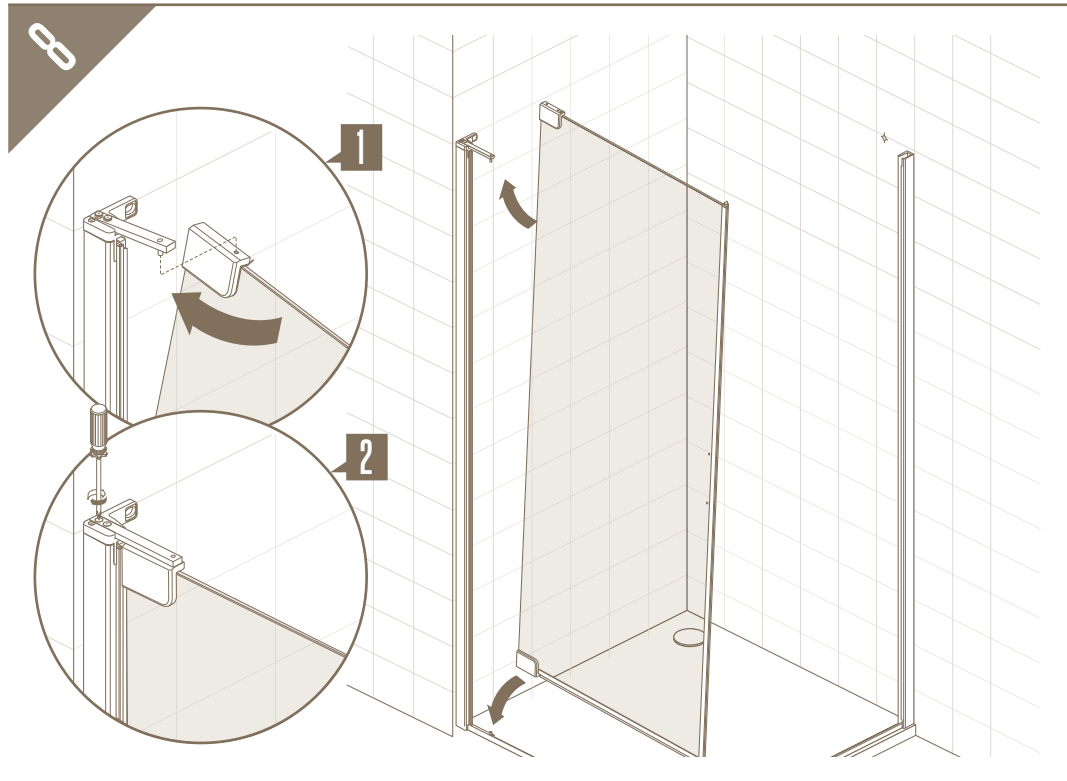

Corin mod. 2900/2901 - 02/12

D-LINE

Assembling instructions
Notices de pose
Istruzioni di montaggio
Montage voorschrift

2900-2901

Corin

Corin

11

13

12

14

Attenzione
 Siliconare solo all'esterno
 Attention
 Siliconer seulement a l'exterieur
 Attention
 Seal only outside
 Attention
 Alleen aan buitenzijde afkitten
 Achtung
 Silikon nur auf der aussenseite
 Atención
 Siliconar solo por el exterior