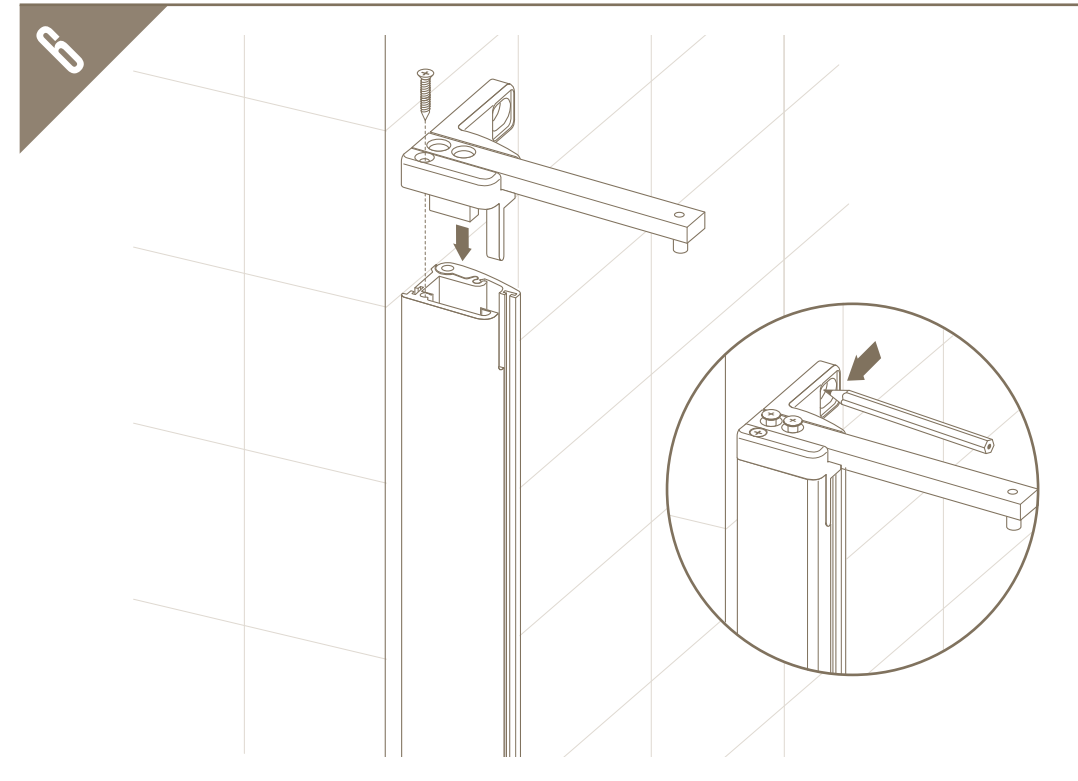

Corin mod. 2900/2901 - 02/12

D-LINE

Assembling instructions
Notices de pose
Istruzioni di montaggio
Montage voorschrift

2900-2901

Corin

Corin

11

13

12

14

Attenzione
 Siliconare solo all'esterno
 Attention
 Siliconer seulement a l'exterieur
 Attention
 Seal only outside
 Attention
 Alleen aan buitenzijde afkitten
 Achtung
 Silikon nur auf der aussenseite
 Atención
 Siliconar solo por el exterior