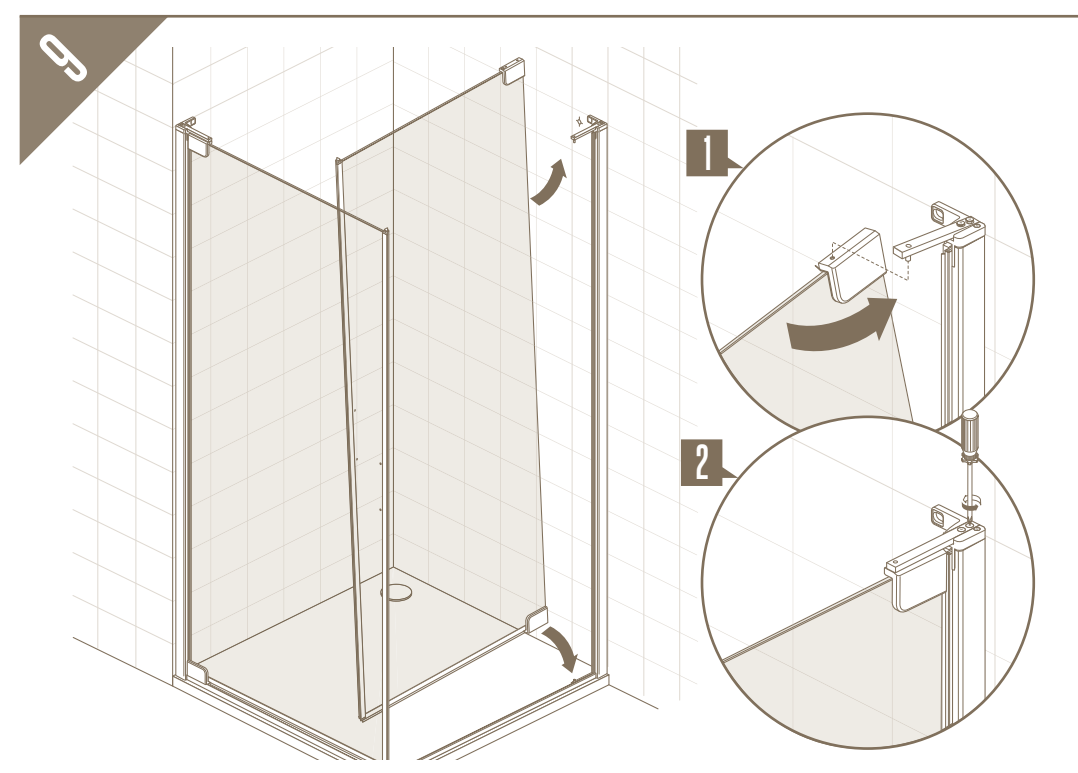

Corin mod. 2900/2901 - 02/12

D-LINE

Assembling instructions
Notices de pose
Istruzioni di montaggio
Montage voorschrift

2900-2901

Corin

Corin

11

13

12

14

Attenzione
 Siliconare solo all'esterno
 Attention
 Siliconer seulement a l'exterieur
 Attention
 Seal only outside
 Attention
 Alleen aan buitenzijde afkitten
 Achtung
 Silikon nur auf der aussenseite
 Atención
 Siliconar solo por el exterior