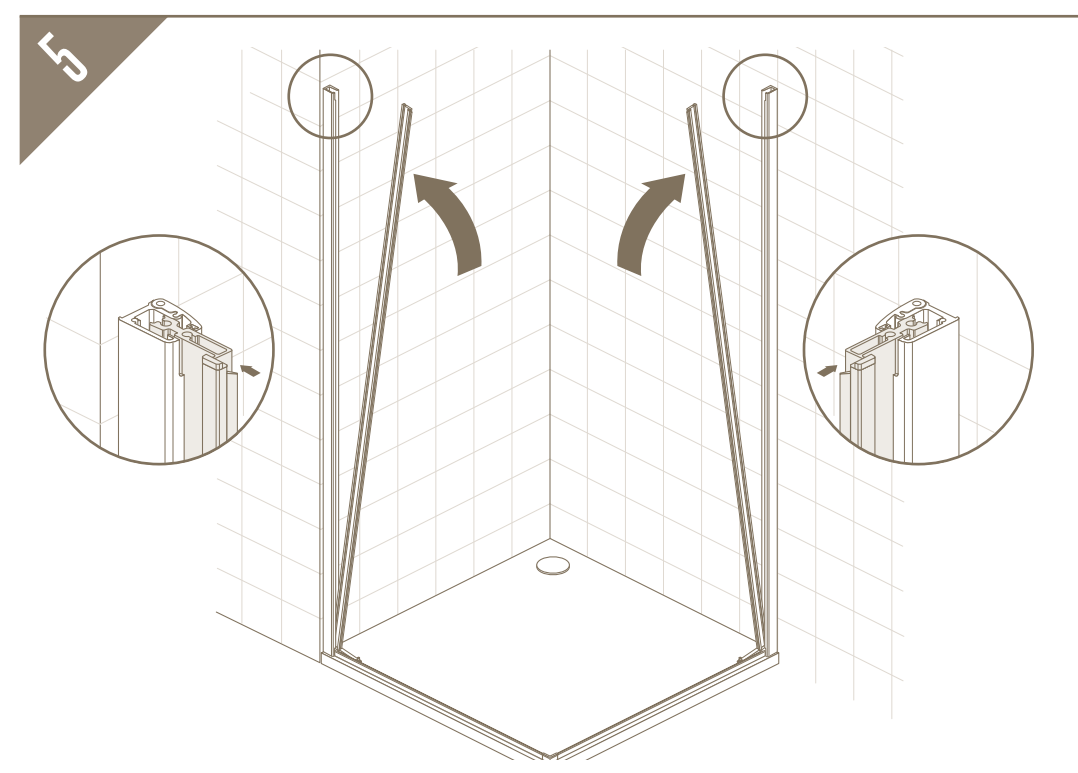

Corin mod. 2900/2901 - 02/12

D-LINE

Assembling instructions
Notices de pose
Istruzioni di montaggio
Montage voorschrift

2900-2901

Corin

Corin

11

13

12

14

Attenzione
 Siliconare solo all'esterno
 Attention
 Siliconer seulement a l'exterieur
 Attention
 Seal only outside
 Attention
 Alleen aan buitenzijde afkitten
 Achtung
 Silikon nur auf der aussenseite
 Atención
 Siliconar solo por el exterior