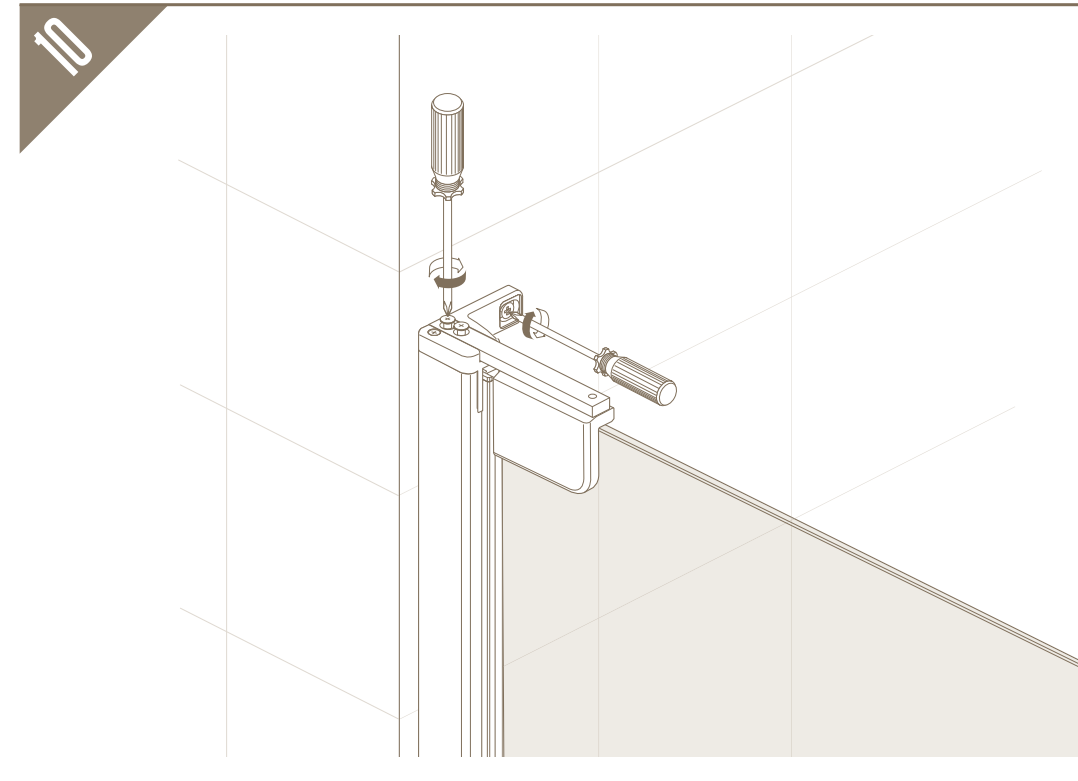

Corin mod. 2900/2901 - 02/12

D-LINE

Assembling instructions
Notices de pose
Istruzioni di montaggio
Montage voorschrift

2900-2901

Corin

Corin

11

13

12

14

Attenzione
 Siliconare solo all'esterno
 Attention
 Siliconer seulement a l'exterieur
 Attention
 Seal only outside
 Attention
 Alleen aan buitenzijde afkitten
 Achtung
 Silikon nur auf der aussenseite
 Atención
 Siliconar solo por el exterior