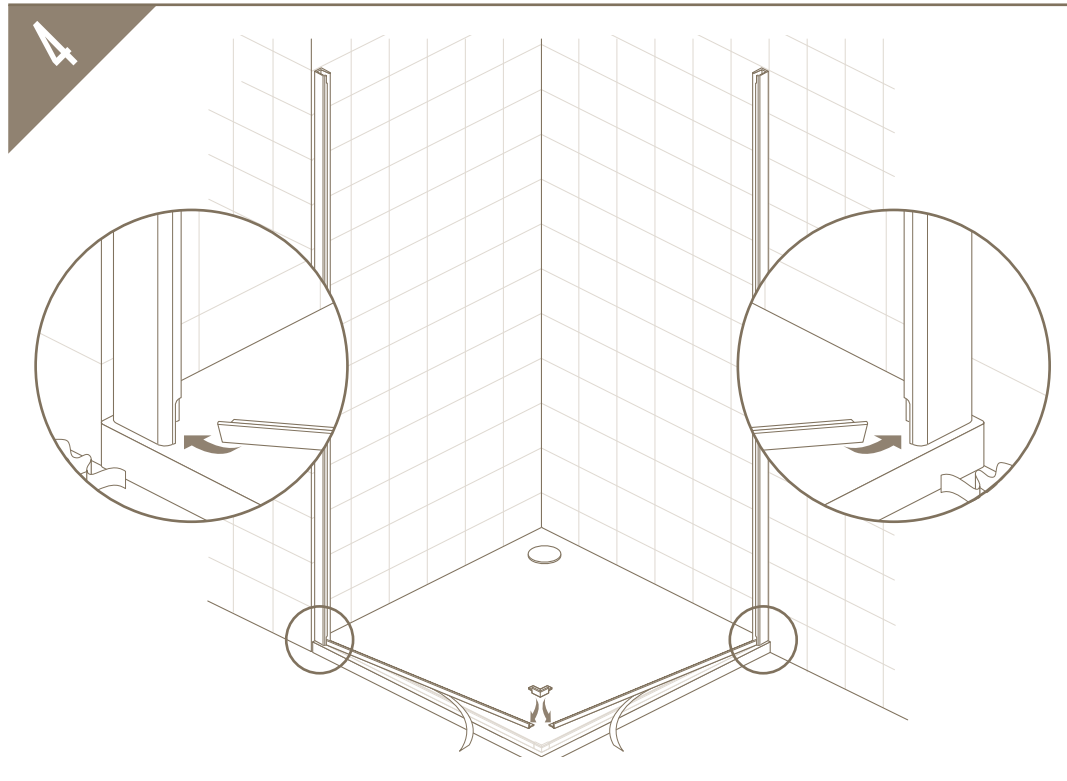

Corin mod. 2900/2901 - 02/12

D-LINE

Assembling instructions
Notices de pose
Istruzioni di montaggio
Montage voorschrift

2900-2901

Corin

Corin

11

13